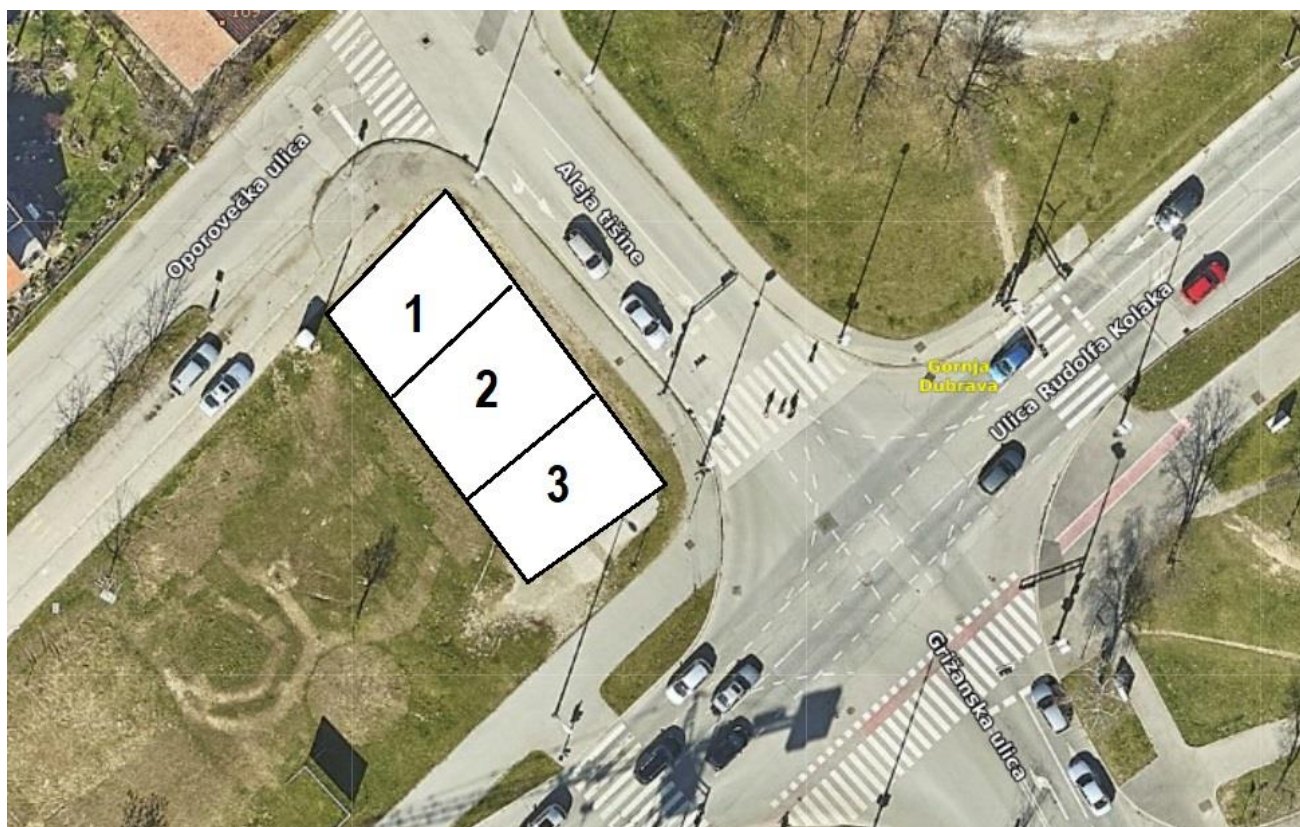

Prodajno mjesto površine 40m²

PODACI O PRODAJNOM MJESTU

TRŽNO PODRUČJE **ISTOK**

GRADSKA ČETVRT: **GORNJA DUBRAVA**

BROJ PRODAJNIH MJESTA:

REDNI BROJ I NAZIV LOKACIJE

3

16 - Lokacija br. 12. GORNJA DUBRAVA, Grižanska ulica - Ulica Rudolfa Kolaka

Prodajna mjesta površine po 100m²

PODACI O PRODAJNOM MJESTU

TRŽNO PODRUČJE **ISTOK**

GRADSKA ČETVRT: **GORNJA DUBRAVA**

BROJ PRODAJNIH
MJESTA:

REDNI BROJ I NAZIV LOKACIJE

1

18 - Lokacija br.11. GORNJA DUBRAVA, Koledinečka ulica, preko puta Agronomske škole Zagreb