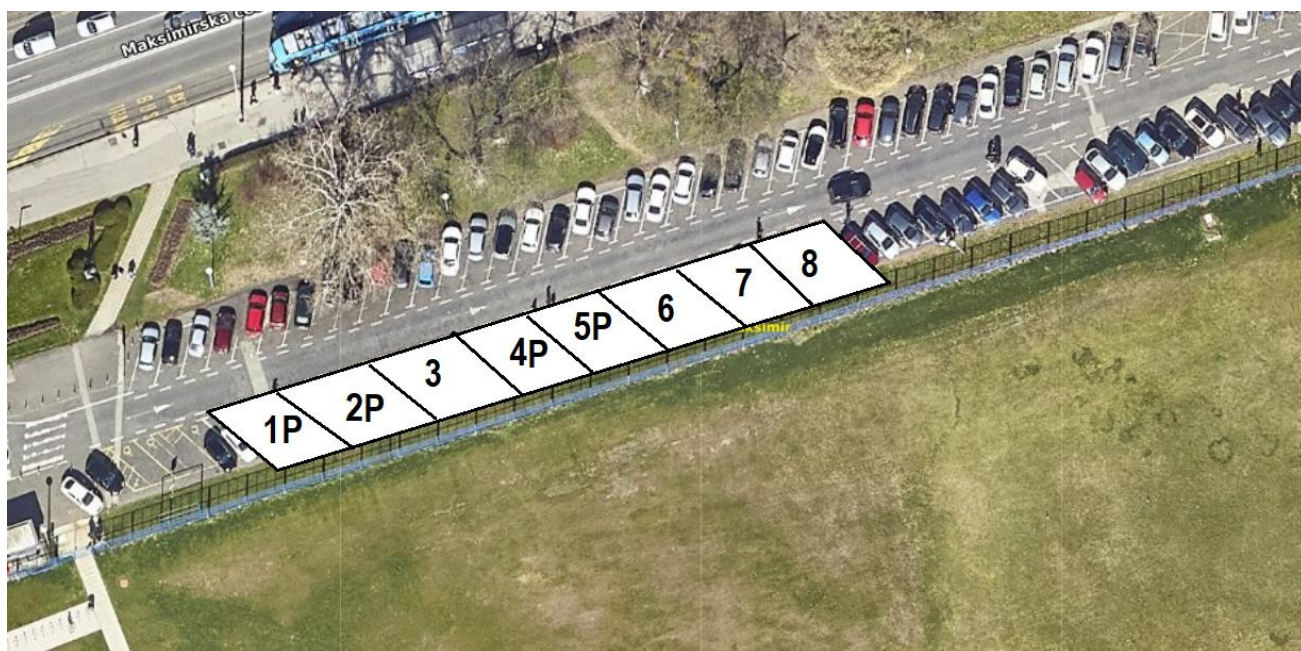

PODACI O PRODAJNOM MJESTU

TRŽNO PODRUČJE **ISTOK**

GRADSKA ČETVRT: **MAKSIMIR**

BROJ PRODAJNIH MJESTA:	REDNI BROJ I NAZIV LOKACIJE
6	6 - Lokacija br. 12. MAKSIMIR, Ulica Vjekoslava Heinzela, južno od Trga Eugena Kvaternika
	Prodajna mjesta površine 40 m ² (Lokacija 3 nalazi se ispred k.b. 19, lokacija 6 ispred k.b. 20), (Lokacija 4 nalazi se uz rub zgrade)
	Prodajna mjesta 3, 5 i 6 namijenjena su za proizvođače

PODACI O PRODAJNOM MJESTU

TRŽNO PODRUČJE **ISTOK**

GRADSKA ČETVRT: **MAKSIMIR**

**BROJ PRODAJNIH
MJESTA:**

BROJ I NAZIV LOKACIJE

8

7 - Lokacija br. 12. MAKSIMIR, Maksimirska cesta - Svetice, Dinamovo parkiralište

Prodajna mjesta površine 40m²

Prodajna mjesta 1, 2, 4 i 5 namijenjena su za proizvođače

PODACI O PRODAJNOM MJESTU

TRŽNO PODRUČJE **ISTOK**

GRADSKA ČETVRT: **MAKSIMIR**

BROJ PRODAJNIH MJESTA:	REDNI BROJ I NAZIV LOKACIJE
5	8 - Lokacija br. 14. MAKSIMIR, Borongaj, parkiralište kod tramvajskog okretišta
	Prodajna mjesta površine po 40m ² Prodajna mjesta 4 i 5 namijenjena su za proizvođače

PODACI O PRODAJNOM MJESTU

TRŽNO PODRUČJE **ISTOK**

GRADSKA ČETVRT: **PEŠČENICA - ŽITNJAK**

BROJ PRODAJNIH
MJESTA:

REDNI BROJ I NAZIV LOKACIJE

1

9 - Lokacija br. 6. PEŠČENICA-ŽITNJAK, Planinska ulica - tržnica Volovčica