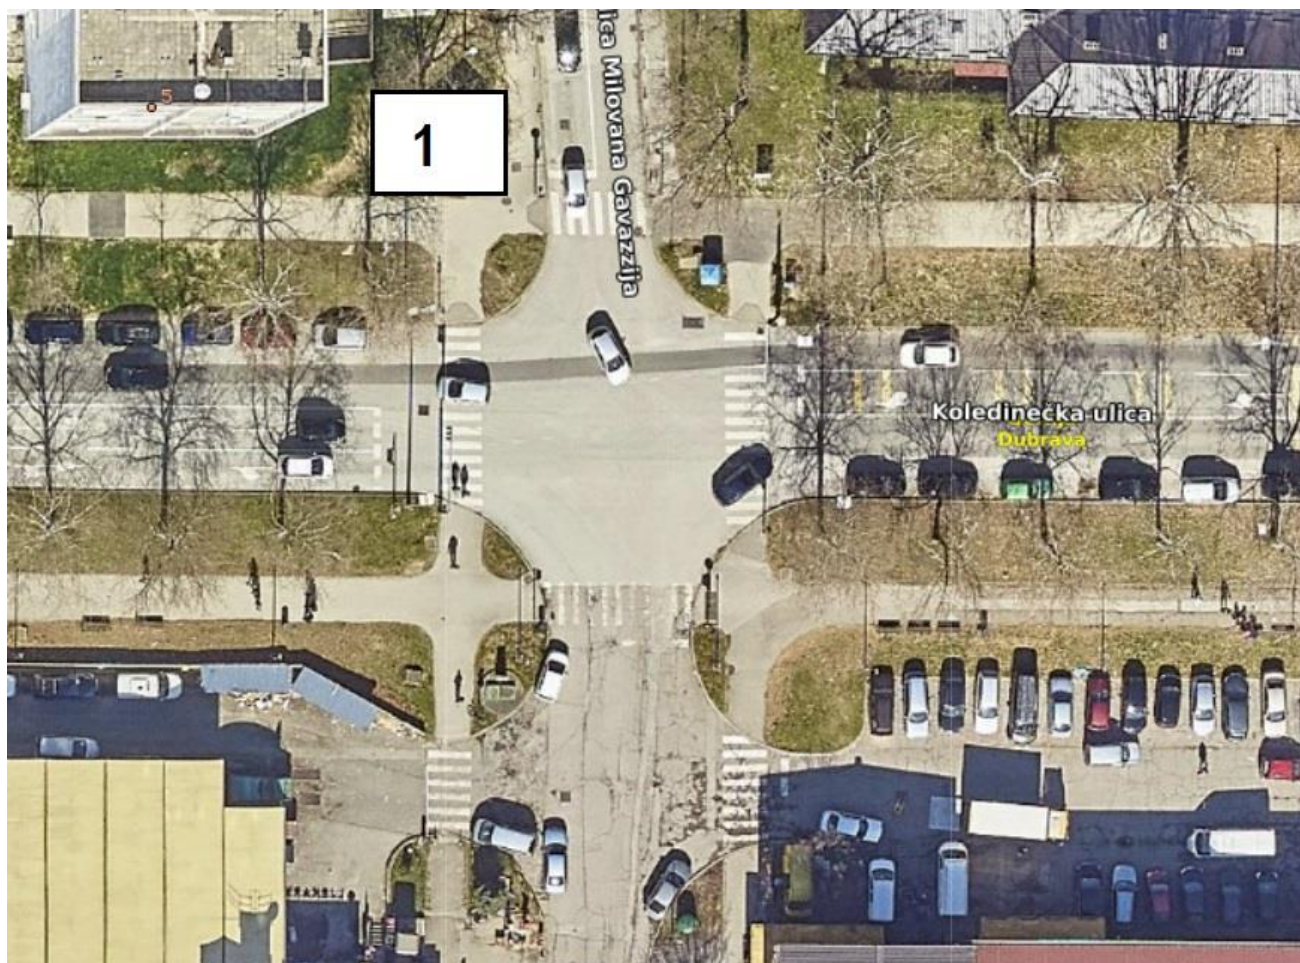

PODACI O PRODAJNOM MJESTU

TRŽNO PODRUČJE **ISTOK**

GRADSKA ČETVRT: **GORNJA DUBRAVA**

BROJ PRODAJNIH
MJESTA:

REDNI BROJ I NAZIV LOKACIJE

1

15 - Lokacija br. 10. GORNJA DUBRAVA, Koledinečka ulica - Ulica Milovana Gavazzija

Prodajno mjesto površine 40m²