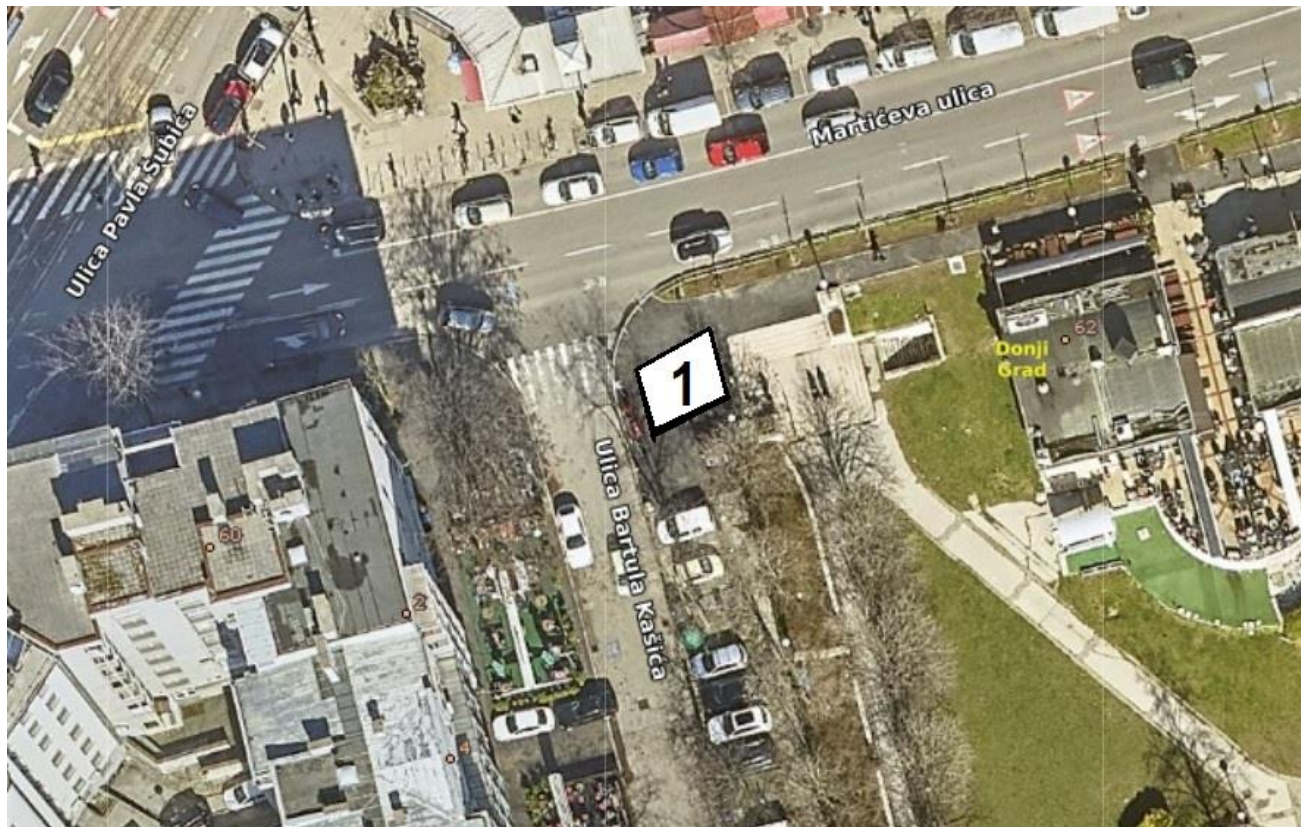

PODACI O PRODAJNOM MJESTU

TRŽNO PODRUČJE **ISTOK**

GRADSKA ČETVRT: **DONJI GRAD**

BROJ PRODAJNIH MJESTA:	REDNI BROJ I NAZIV LOKACIJE
1	5 - Lokacija br. 16. DONJI GRAD, Martićeva ulica - Ulica Bartula Kašića
	Prodajno mjesto površine 60m ²

PODACI O PRODAJNOM MJESTU

TRŽNO PODRUČJE **ISTOK**

GRADSKA ČETVRT: **MAKSIMIR**

BROJ PRODAJNIH MJESTA:	REDNI BROJ I NAZIV LOKACIJE
6	6 - Lokacija br. 12. MAKSIMIR, Ulica Vjekoslava Heinzela, južno od Trga Eugena Kvaternika
	Prodajna mjesta površine 40 m ² (Lokacija 3 nalazi se ispred k.b. 19, lokacija 6 ispred k.b. 20), (Lokacija 4 nalazi se uz rub zgrade)
	Prodajna mjesta 3, 5 i 6 namijenjena su za proizvođače

PODACI O PRODAJNOM MJESTU

TRŽNO PODRUČJE **ISTOK**

GRADSKA ČETVRT: **MAKSIMIR**

**BROJ PRODAJNIH
MJESTA:**

BROJ I NAZIV LOKACIJE

8

7 - Lokacija br. 12. MAKSIMIR, Maksimirska cesta - Svetice, Dinamovo parkiralište

PODACI O PRODAJNOM MJESTU

TRŽNO PODRUČJE **ISTOK**

GRADSKA ČETVRT: **GORNJA DUBRAVA**

BROJ PRODAJNIH MJESTA:

REDNI BROJ I NAZIV LOKACIJE

1

12 - Lokacija br. 1. DONJA DUBRAVA, Aleja javora uz ulicu Dubrava

Prodajno mjesto površine 80m²