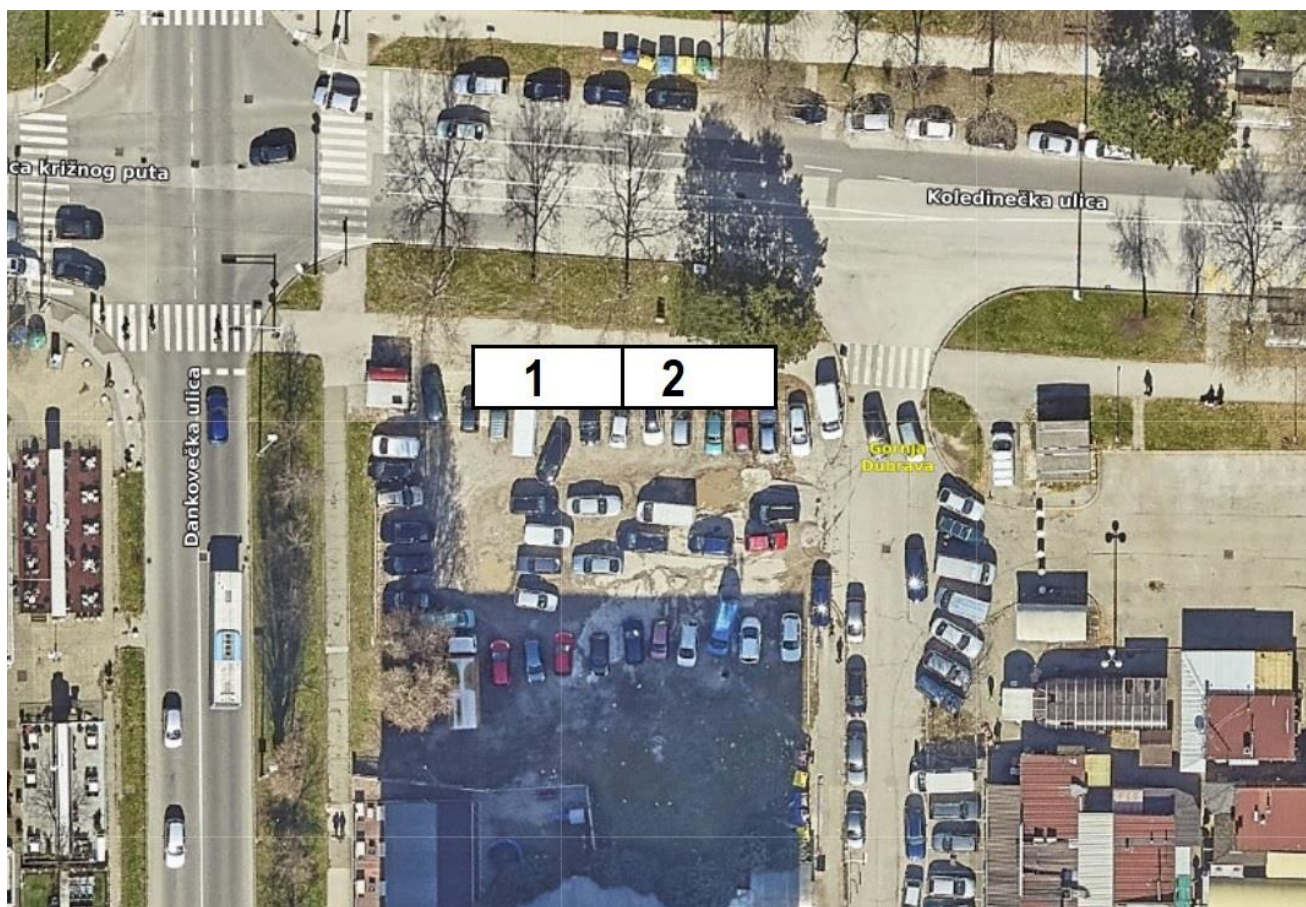

PODACI O PRODAJNOM MJESTU

TRŽNO PODRUČJE **ISTOK**

GRADSKA ČETVRT: **GORNJA DUBRAVA**

BROJ PRODAJNIH MJESTA:

REDNI BROJ I NAZIV LOKACIJE

2

14 - Lokacija br. 9. GORNJA DUBRAVA, Koledinečka - Dankovečka ulica

Prodajna mjesta površine po 50m²