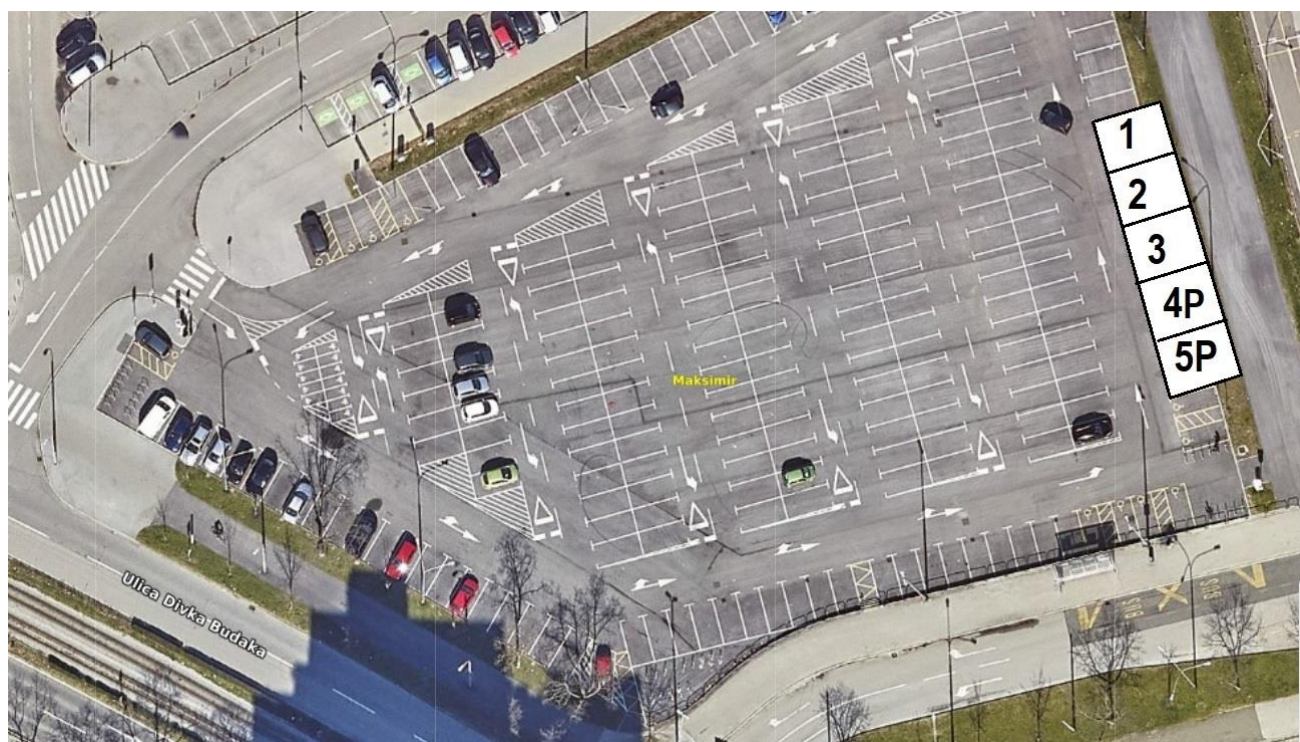

PODACI O PRODAJNOM MJESTU

TRŽNO PODRUČJE **ISTOK**

GRADSKA ČETVRT: **MAKSIMIR**

BROJ PRODAJNIH MJESTA:	REDNI BROJ I NAZIV LOKACIJE
6	6 - Lokacija br. 12. MAKSIMIR, Ulica Vjekoslava Heinzela, južno od Trga Eugena Kvaternika
	Prodajna mjesta površine 40 m ² (Lokacija 3 nalazi se ispred k.b. 19, lokacija 6 ispred k.b. 20), (Lokacija 4 nalazi se uz rub zgrade)
	Prodajna mjesta 3, 5 i 6 namijenjena su za proizvođače

PODACI O PRODAJNOM MJESTU

TRŽNO PODRUČJE **ISTOK**

GRADSKA ČETVRT: **MAKSIMIR**

**BROJ PRODAJNIH
MJESTA:**

BROJ I NAZIV LOKACIJE

8

7 - Lokacija br. 12. MAKSIMIR, Maksimirska cesta - Svetice, Dinamovo parkiralište

Prodajna mjesta površine 40m²

Prodajna mjesta 1, 2, 4 i 5 namijenjena su za proizvođače

PODACI O PRODAJNOM MJESTU

TRŽNO PODRUČJE **ISTOK**

GRADSKA ČETVRT: **MAKSIMIR**

BROJ PRODAJNIH MJESTA:	REDNI BROJ I NAZIV LOKACIJE
5	8 - Lokacija br. 14. MAKSIMIR, Borongaj, parkiralište kod tramvajskog okretišta
	Prodajna mjesta površine po 40m ² Prodajna mjesta 4 i 5 namijenjena su za proizvođače

PODACI O PRODAJNOM MJESTU

TRŽNO PODRUČJE **ISTOK**

GRADSKA ČETVRT: **PEŠČENICA - ŽITNJAK**

BROJ PRODAJNIH
MJESTA:

REDNI BROJ I NAZIV LOKACIJE

1

9 - Lokacija br. 6. PEŠČENICA-ŽITNJAK, Planinska ulica - tržnica Volovčica